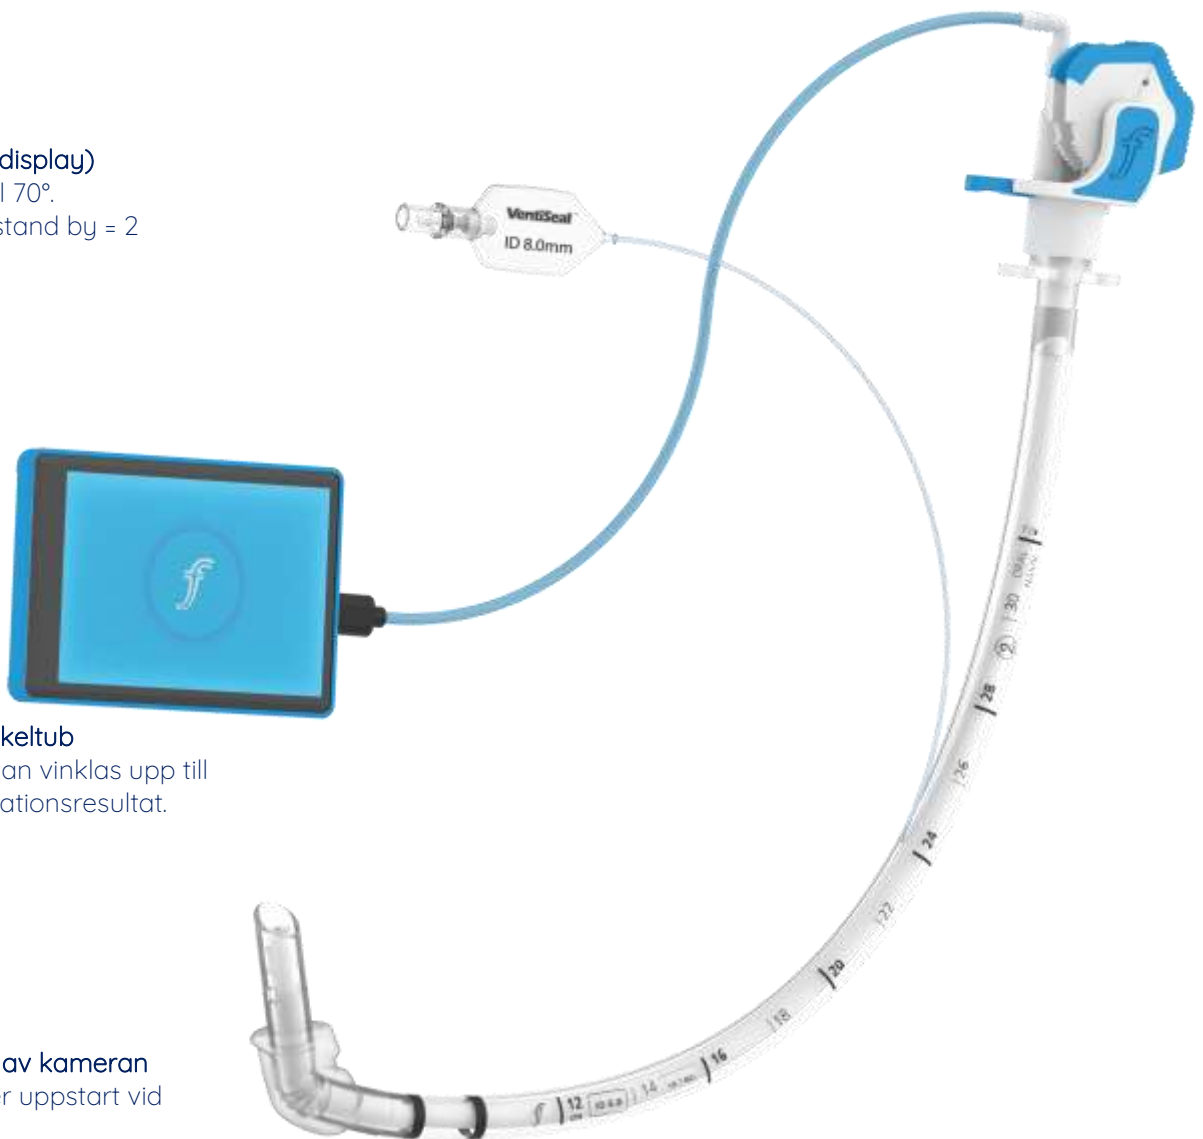

ProVu™ - videoendotrakeltub

Engångs videoendotrakeltub vid den svåra luftvägen.

Justerbart hjul för att flexa tippen
Inbyggt justerbart hjul för att manövrera tippen till bästa vinkel vid intubation. Kombinerat med förmonterat ledare för bästa justering av tuben.

Optimal – skärm (display)
Kan vinklas upp till 70°.
Uppstartstid från stand by = 2 sekunder.

Unik videoendotrakeltub
Flexibel tipp som kan vinklas upp till 95° för bästa intubationsresultat.

Anti-fog design av kameran
Snabb och säker uppstart vid intubation.

ProVu™ - videoendotrakeltub

Engångs videoendotrakeltub vid den svåra luftvägen

ProVu™ videoendotrakeltub har designats tillsammans med ledande anestesiläkare för att hjälpa till att uppnå framgång vid svåra luftvägssituationer.

Produktinformation

- Komplet sortiment av tuber från storlekarna 6,5 till 8 tuber.
- Unik flex av tubens tipp som har en rotationsgrad upp till 95°. Tippen roteras med hjälp av manövratten.
- 60° vidvinkel för optiken.
- Dubbla murphy hål för att säkerställa ventilationen.
- Inbyggd ledare för bästa vinkel på tuben.
- Autratmatiskt material i toppen av tuben för att minska risken för intubationsskador.
- ProVu™ passar för både oral och vid nasala intubationer.
- LED-ljus >2000 Lux
- 3,5" – skärm som laddas upp efter varje intubationstillfälle med 90 minuters drifttid.
- 8" – skärm som kan sättas upp på arm eller bordsstöd.